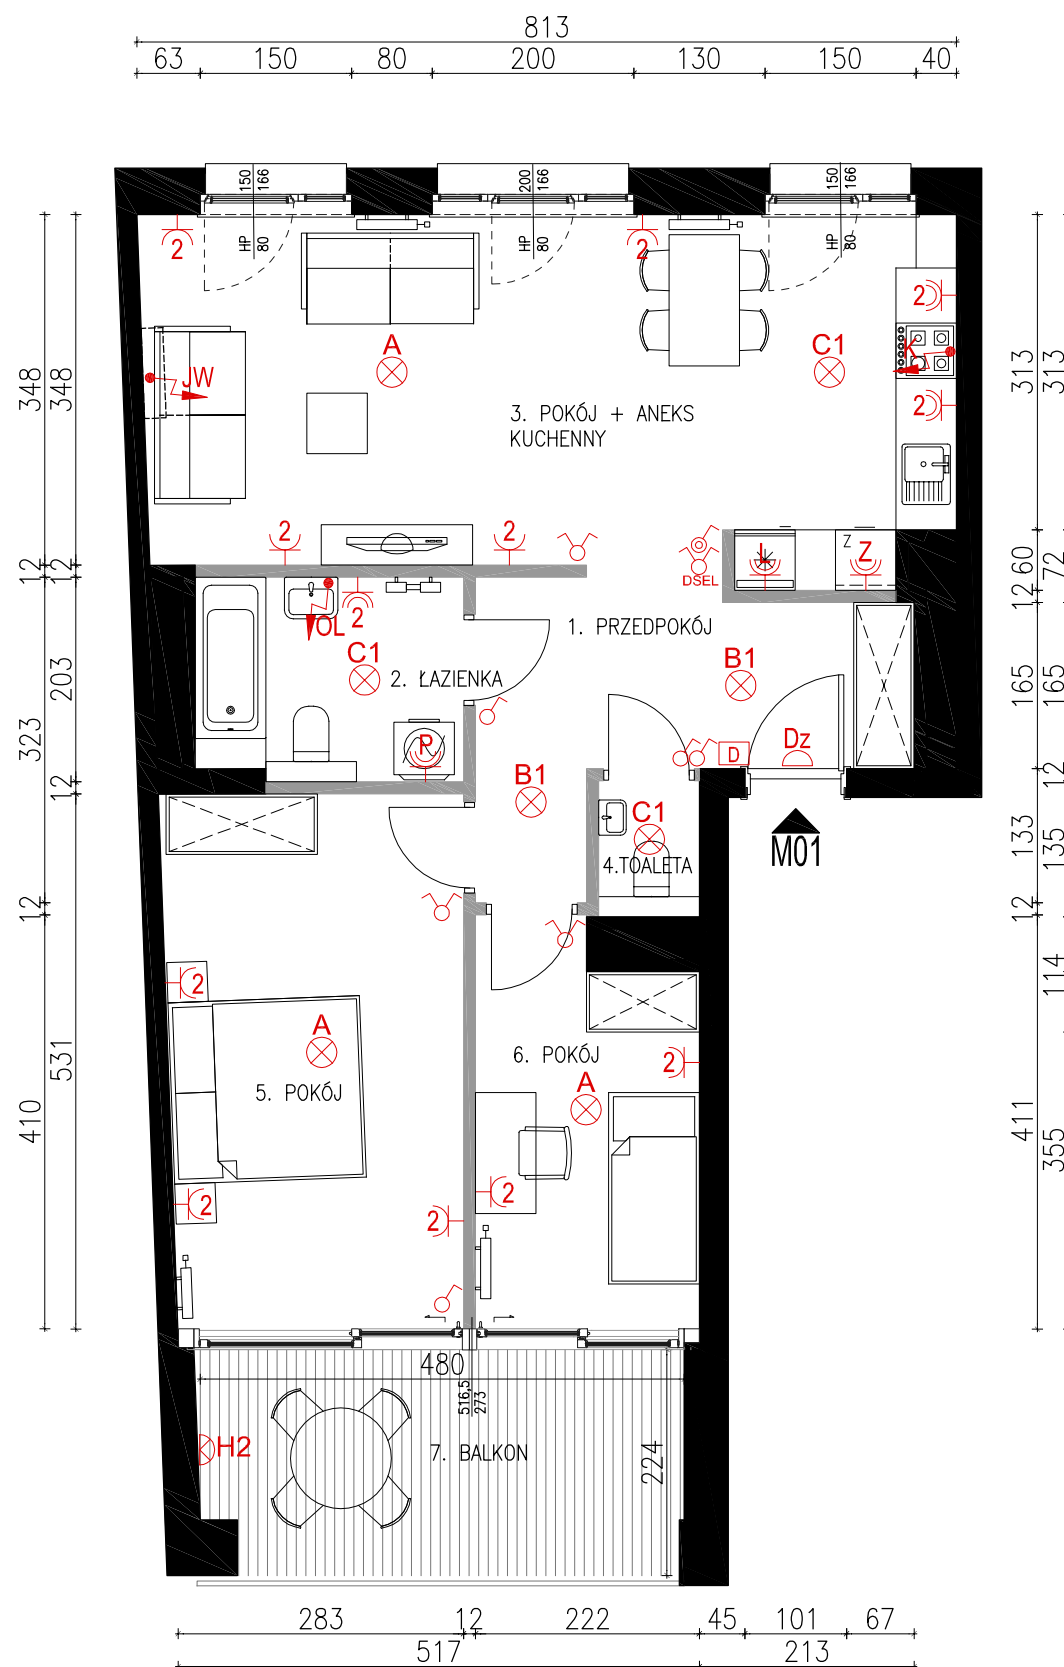

ECHO

investment

KARTA MIESZKANIA BUD. B SEG. B2

KRAKÓW, UL. KOŚCIUSZKI
PIĘTRO I
MIESZKANIE NR M01
3 POKOJOWE

WYS. POMIESZCZENIA 2.70 m

POW. UŻYTKOWA MIESZKANIA 67.17 m²

1. PRZEDPOKÓJ	9.22 m ²
2. ŁAZIENKA	5.17 m ²
3. POKÓJ Z ANEKSEM KUCHENNYM	27.85 m ²
4. TOALETA	1.28 m ²
5. POKÓJ	15.33 m ²
6. POKÓJ	8.32 m ²

BALKON 10.17 m²

SKALA 1:50
0 0,5 1 2m

LEGENDA:

	GRZEJNIK KANAŁOWY		KUCHNIA ELEKTRYCZNA		ŚCIANY Z MOŻLIWOŚCIĄ ROZBIÓRKI		GNIAZDO 250V/16A (2szt.)		GNIAZDO 250V/16A - ZM. HERMETYCZNE IP44		WYŁĄCZNIK JEDNOBIEGUNOWY		WYPUST KABLOWY - ZASILANIE ROLETY		WYPUST KABLOWY OŚWIETLENIA LUSTRA
	ŚCIANY BEZ MOŻLIWOŚCI ROZBIÓRKI		MOŻLIWE PRZEBICIE W ŚCIANIE		GNIAZDO 250V/16A (2szt.) HERMETYCZNE IP44		GNIAZDO 250V/16A - PRALKA HERMETYCZNE IP44		GNIAZDO 250V/16A - LODÓWKA HERMETYCZNE IP44		Dz PRZYCISK DZWONKA		Dz DZWONEK		WYŁĄCZNIK DWUBIEGUNOWY
	KLIMATYZATOR NAŚCIENNY		GRZEJNIK DRABINKOWY		LODÓWKA		PRALKA		WYŁĄCZNIK SCHODOWY		WYŁĄCZNIK JEDNOBIEGUNOWY IP44		DSEL STEROWNIK WENTYLATORA		WYPUST KABLOWY -ZASILANIE GRZEJNIKA KANAŁOWEGO
	WYPUST KABLOWY ZASILANIE JEDNOSTKI WEWNĘTRZNEJ KLIMATYZATORA		WYPUST KABLOWY OŚWIETLENIA LUSTRA		WYPUST KABLOWY		WYPUST KABLOWY -ZASILANIE ROLETY		WYPUST KABLOWY -ZASILANIE GRZEJNIKA KANAŁOWEGO		WYPUST KABLOWY -ZASILANIE ROLETY		WYPUST KABLOWY OŚWIETLENIA LUSTRA		WYPUST KABLOWY OŚWIETLENIA LUSTRA
	DOMOFON		PUNKT OŚWIETLENIOWY ŻYRANDOL NASTROPOWY		PUNKT OŚWIETLENIOWY PLAFONIERA NASTROPOWA		PUNKT OŚWIETLENIOWY IP44 PLAFONIERA NASTROPOWA		PUNKT OŚWIETLENIOWY IP44 NAŚCIENNY		PUNKT OŚWIETLENIOWY IP44 NAŚCIENNY		PUNKT OŚWIETLENIOWY IP44 NAŚCIENNY		PUNKT OŚWIETLENIOWY IP44 NAŚCIENNY